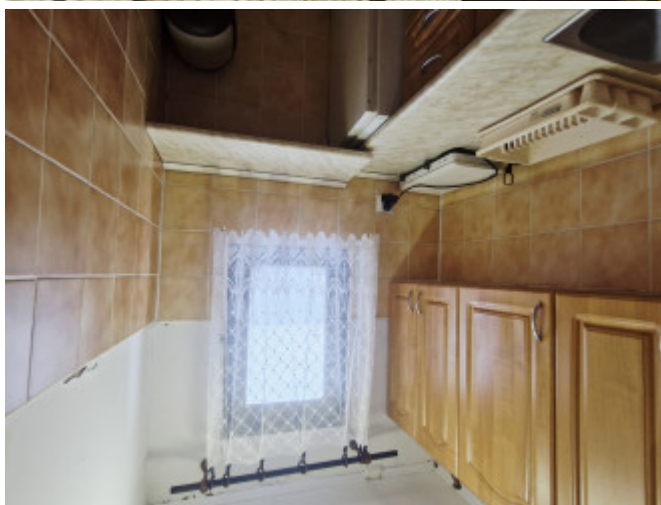

REALITNÝ MAKLÉR

Maklér :
Telefón :
E-mail:

Ing. Bobák Jaroslav
+421948192211
jaroslav.bobak@lpreality.sk