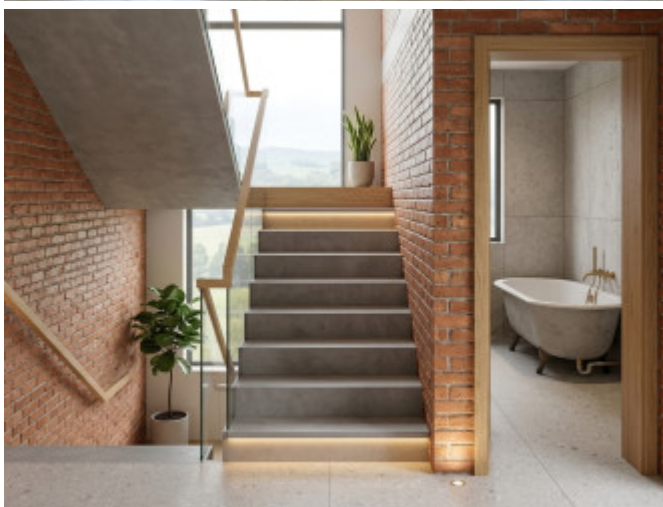

REALITNÝ MAKLÉR

Maklér :

Berčíková Andrea RSc.

Telefón :

0907298978

E-mail:

andrea.bercikova@lpreality.sk